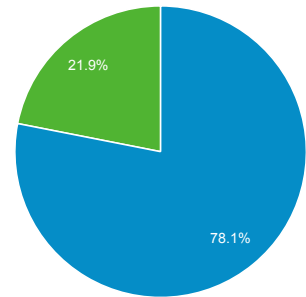

## Overview

Sessions  
**154,978**

Users  
**128,070**

Pageviews  
**207,446**

Pages / Session  
**1.34**

Avg. Session Duration  
**00:01:05**

Bounce Rate  
**85.78%**

% New Sessions  
**78.05%**

■ New Visitor ■ Returning Visitor

Language	Sessions	% Sessions
1. en-us	132,000	85.17%
2. en-gb	10,741	6.93%
3. en	2,926	1.89%
4. en-au	1,316	0.85%
5. en-ca	1,150	0.74%
6. c	1,019	0.66%
7. es	370	0.24%
8. zh-tw	317	0.20%
9. zh-cn	305	0.20%
10. en-za	261	0.17%